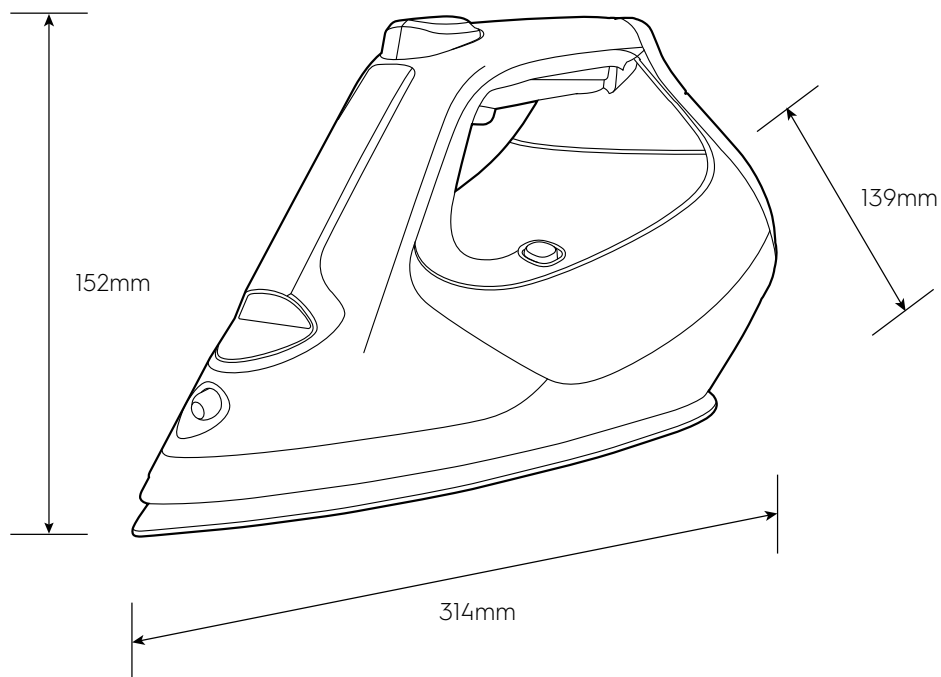

# Dimension Guide

## Steam Iron

**Model:**  
E8SII-80BM

| Dimensions   |       |        |       |
|--------------|-------|--------|-------|
|              | width | height | depth |
| Product (mm) | 314   | 152    | 139   |